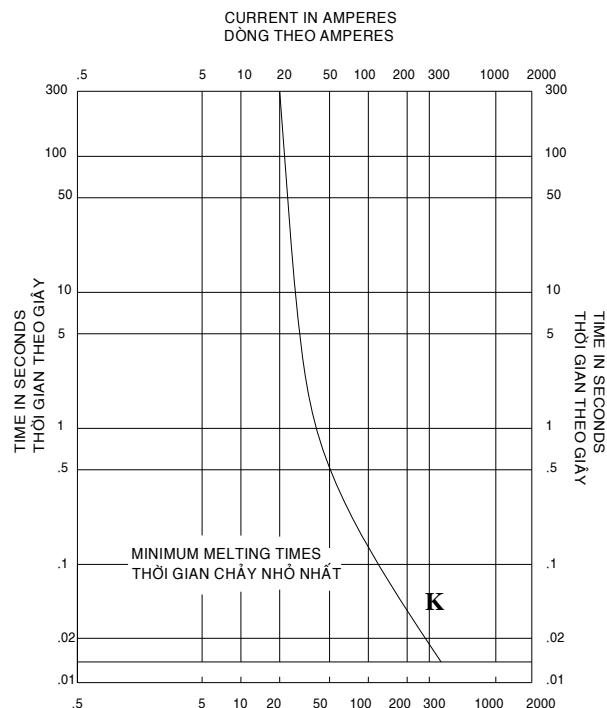

Đặc tuyến dòng-thời gian của Dây chì 10A - Type K
Time-Current Characteristic Curve of 10A Fuselink-Type K